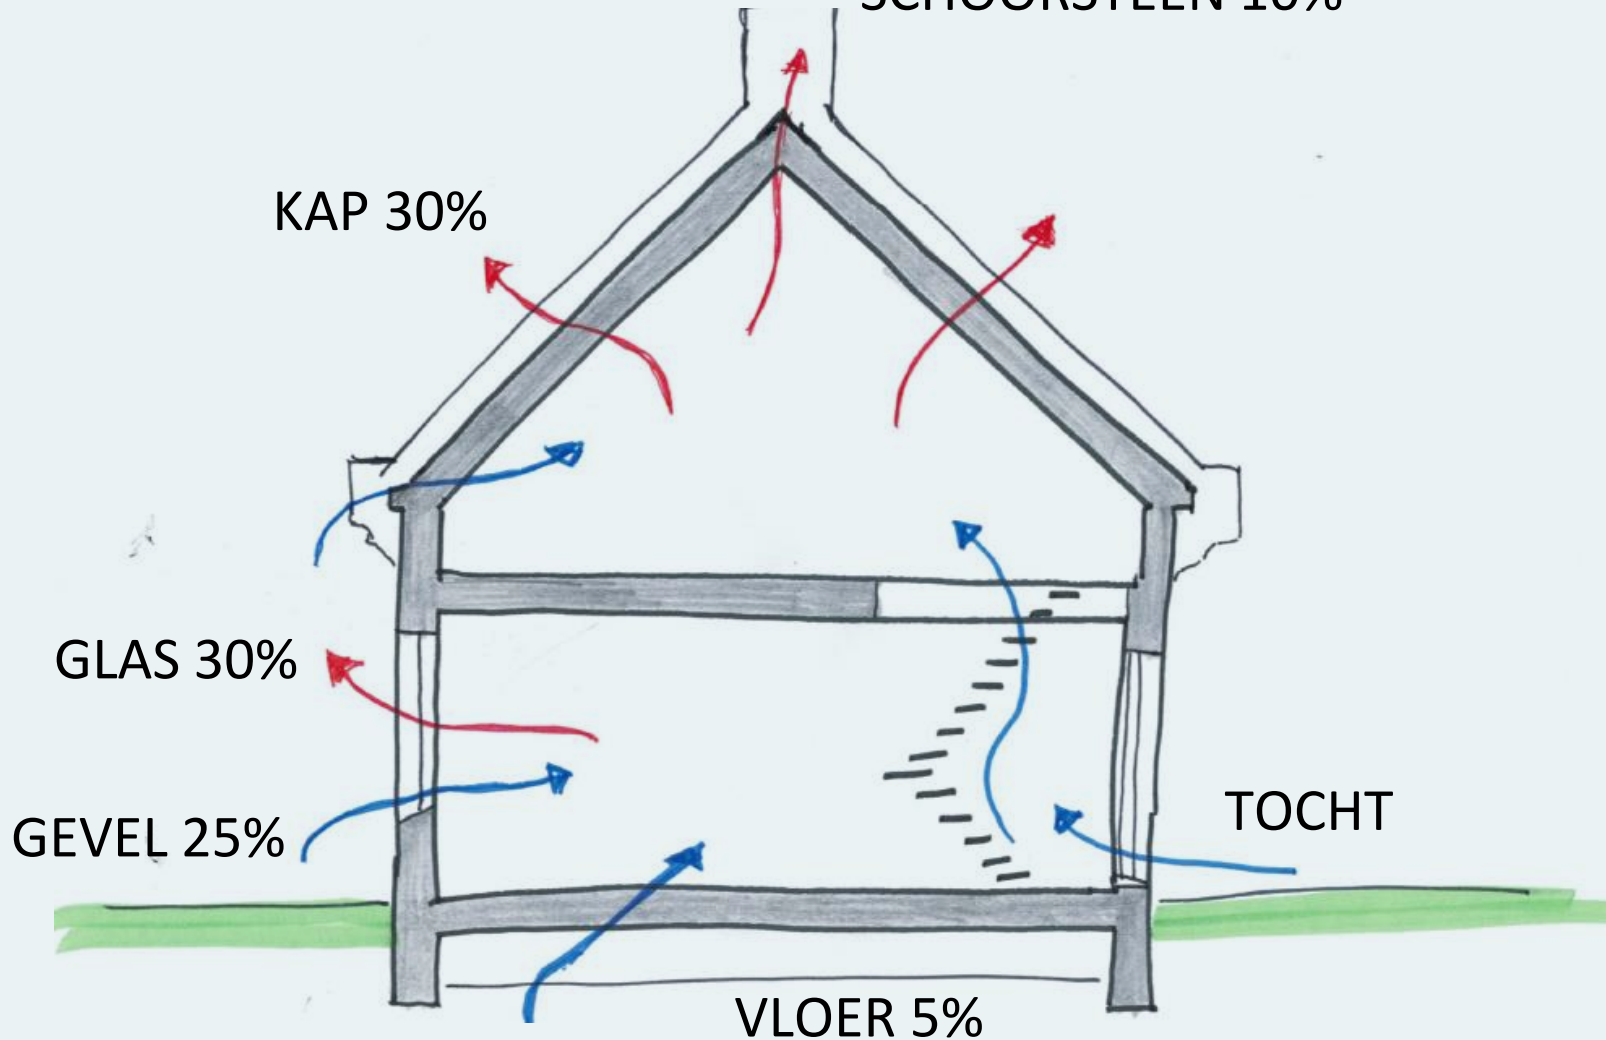

BRON: ZECC ARCHITECTEN
Foto's Cornbread Works

???

BRON: ZECC ARCHITECTEN
Foto's Cornbread Works

waar denkt u aan?

ENERGIELABEL?

VAN HET GAS AF?

ENERGIENEUTRAAL?

NUL-OP-DE-METER?

op zoek naar een passende aanpak?

SCHOORSTEEN 10%

KAP 30%

GLAS 30%

GEVEL 25%

VLOER 5%

TOCHT

mogelijkheden

KAP: VAN BINNENUIT

mogelijkheden

KAP: VAN BUITENAF

mogelijkheden

PLAT DAK

ZOLDERVLOER

mogelijkheden

KAP: BEZINT EER GE BEGINT