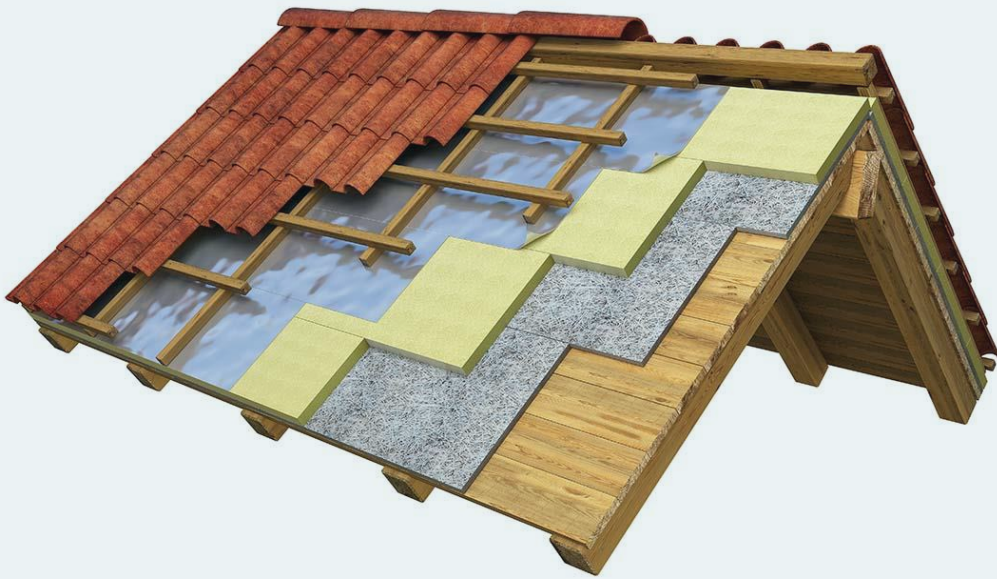

op zoek naar een passende aanpak?

SCHOORSTEEN 10%

KAP 30%

GLAS 30%

GEVEL 25%

VLOER 5%

TOCHT

mogelijkheden

KAP: VAN BINNENUIT

mogelijkheden

KAP: VAN BUITENAF

mogelijkheden

PLAT DAK

ZOLDERVLOER

mogelijkheden

KAP: BEZINT EER GE BEGINT

mogelijkheden

GLAS: VOOR- EN ACHTERZETBEGLAZING

mogelijkheden

GLAS: (DRIE)DUBBEL GLAS

mogelijkheden

GLAS: DENK OM ROEDEN!

mogelijkheden

MONUMENTENGLAS